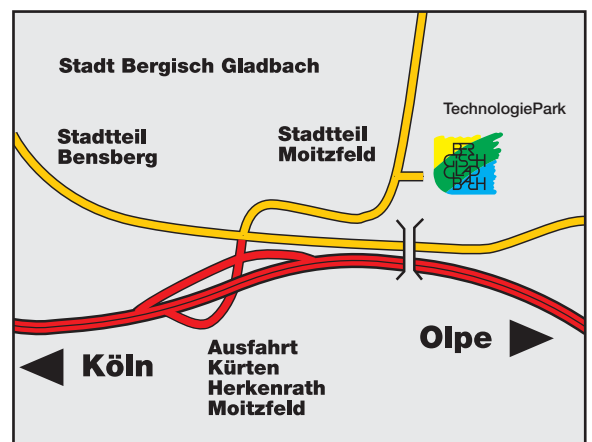

TBG TechnologiePark Bergisch Gladbach
Verwaltungs GmbH
Friedrich-Ebert-Straße
D-51429 Bergisch Gladbach

Telefon (0 22 04) 84-22 20
Telefax (0 22 04) 84-22 75
e-mail info@tbg.de
internet www.tbg.de